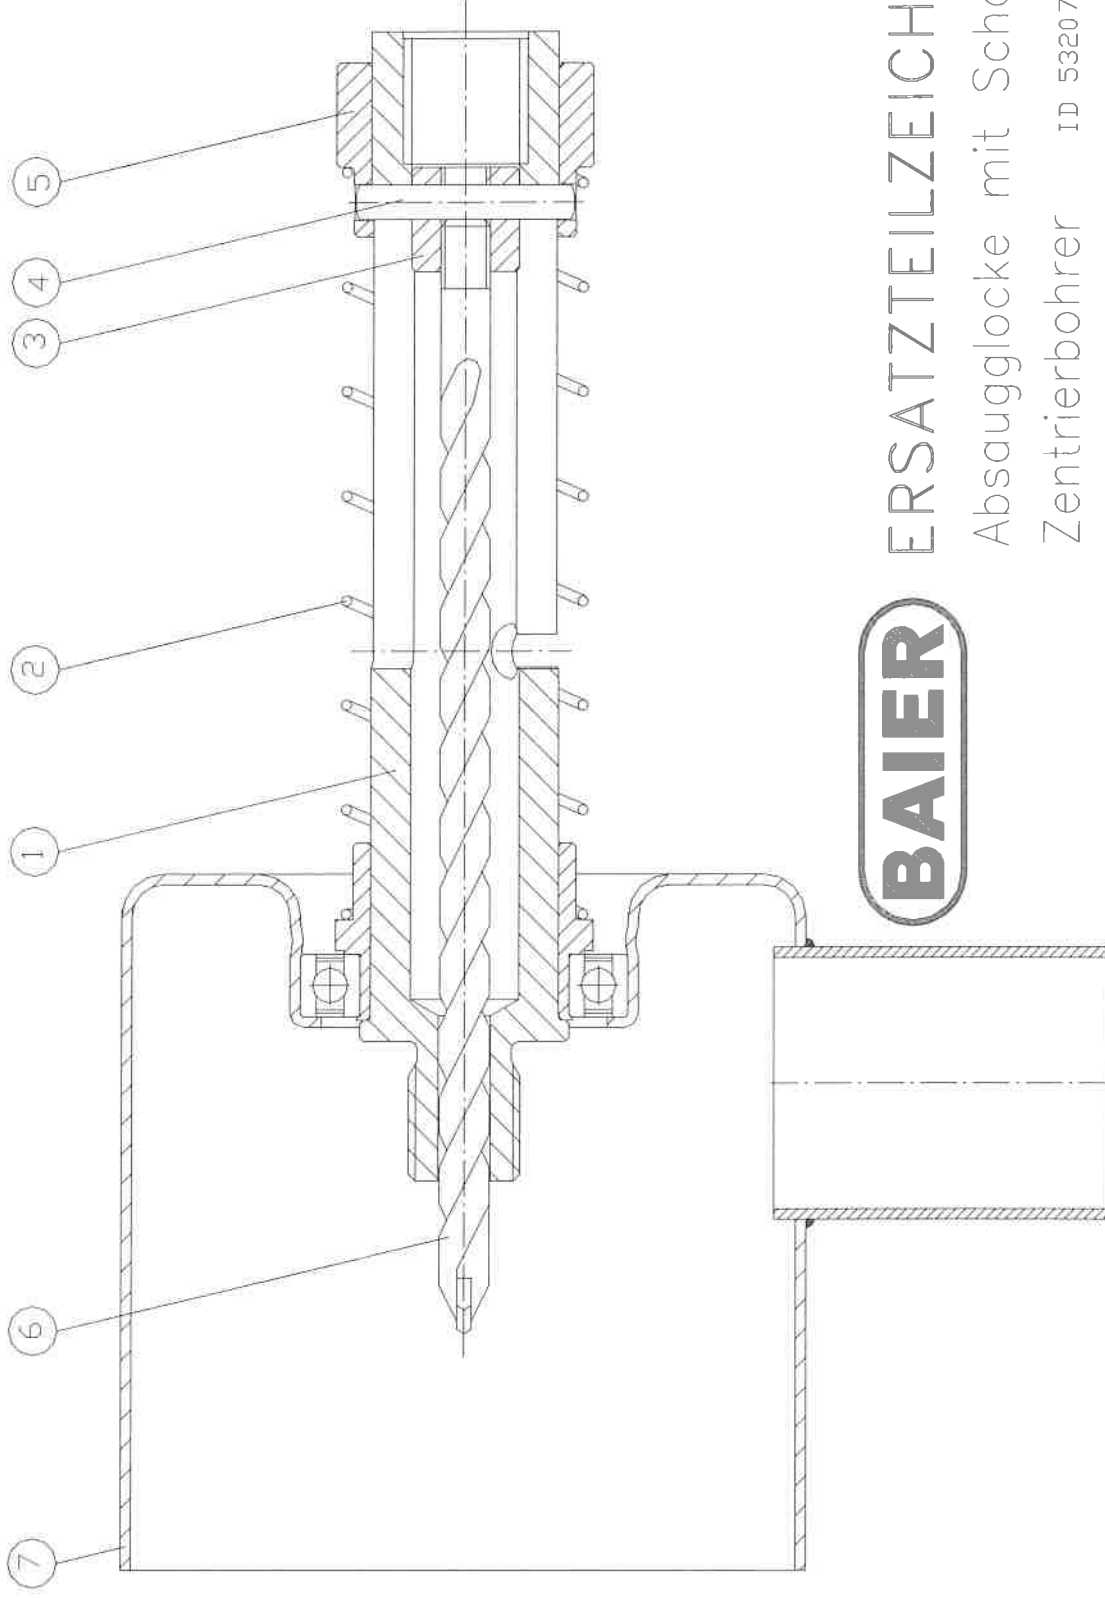

Ersatzteilliste 53207 mit Bohrkronenschaft

ABSAUGGLOCKE

13.06.2014

Stand: 00.07
ersetzt: -
Ä-Nr.: -

POS	IDNR	BEZEICHNUNG	PE	PG
1	53116	ADAPTERWELLE	1	13
2	53157	DRUCKFEDER D207 JC (176)	2	06
3	53124	BOHRERAUFNAHME	1	03
4	56564	SPIRAL SPANNSTIFT 5X32 ISO8750	3	05
5	53140	HÜLSE	1	04
6	34587	ZENTRIERBOHRER	1	
7	53165	ABSAUGGLOCKE	1	

siehe Zubehörpreisliste

ERSATZTEILZEICHNUNG

Absaugglocke mit Schaft und

Zentrierbohrer ID 53207

Stand: 00.06 ersetzt: -

AE.-Nr. -