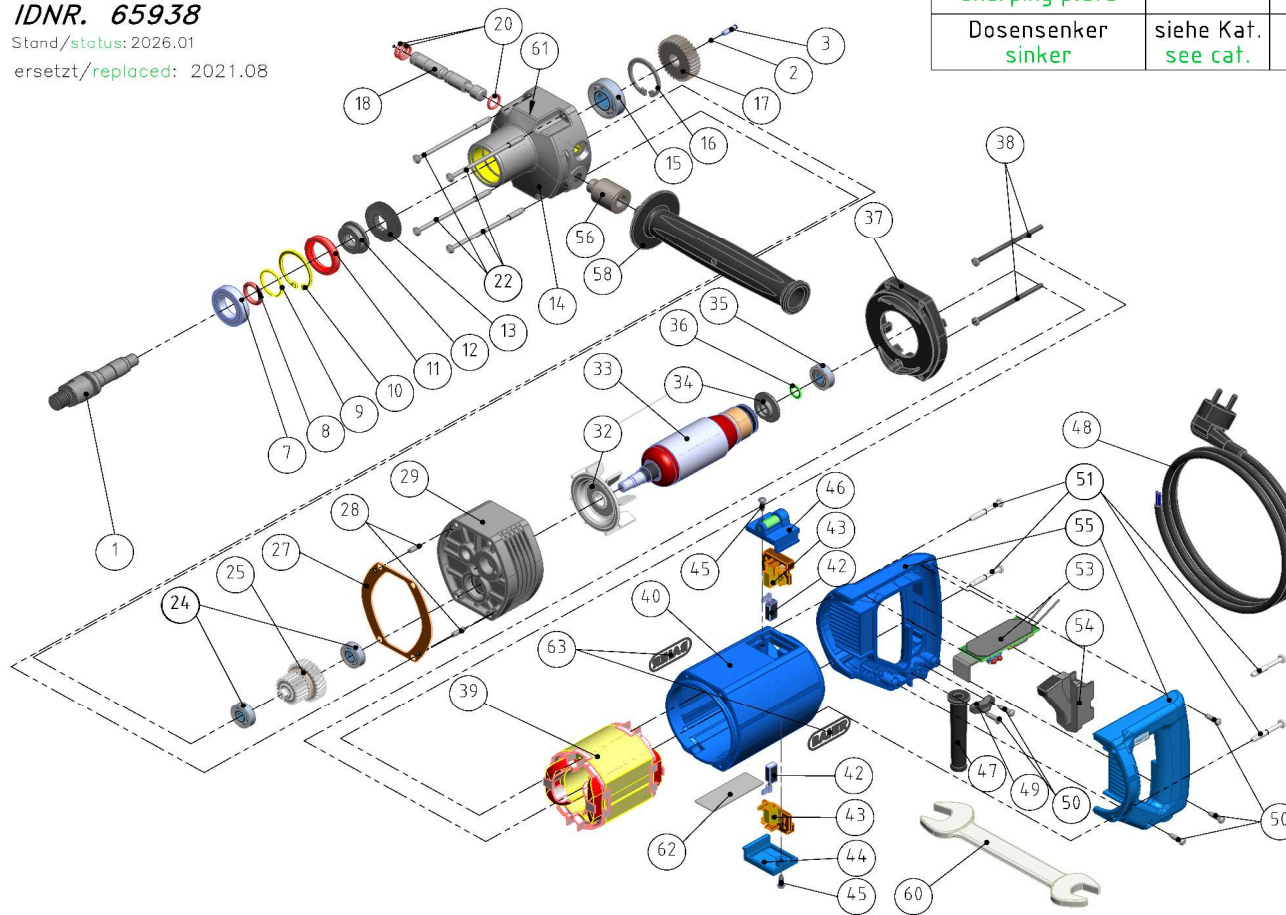

ERSATZTEILZEICHNUNG
SPARE PARTS DRAWING
Diamant-Trockenbohrmaschine
DIAMOND DRY CORING

BDB823A ab/*from* MaNr. 96125

IDNR. 65938

Stand/*status*: 2026.01

ersetzt/*replaced*: 2021.08

ZUBEHÖR ACCESSORIES	ID-Nr.	POS.
Schärfplatte sharpening plate	15453	77
Dosensenker sinker	siehe Kat. see cat.	