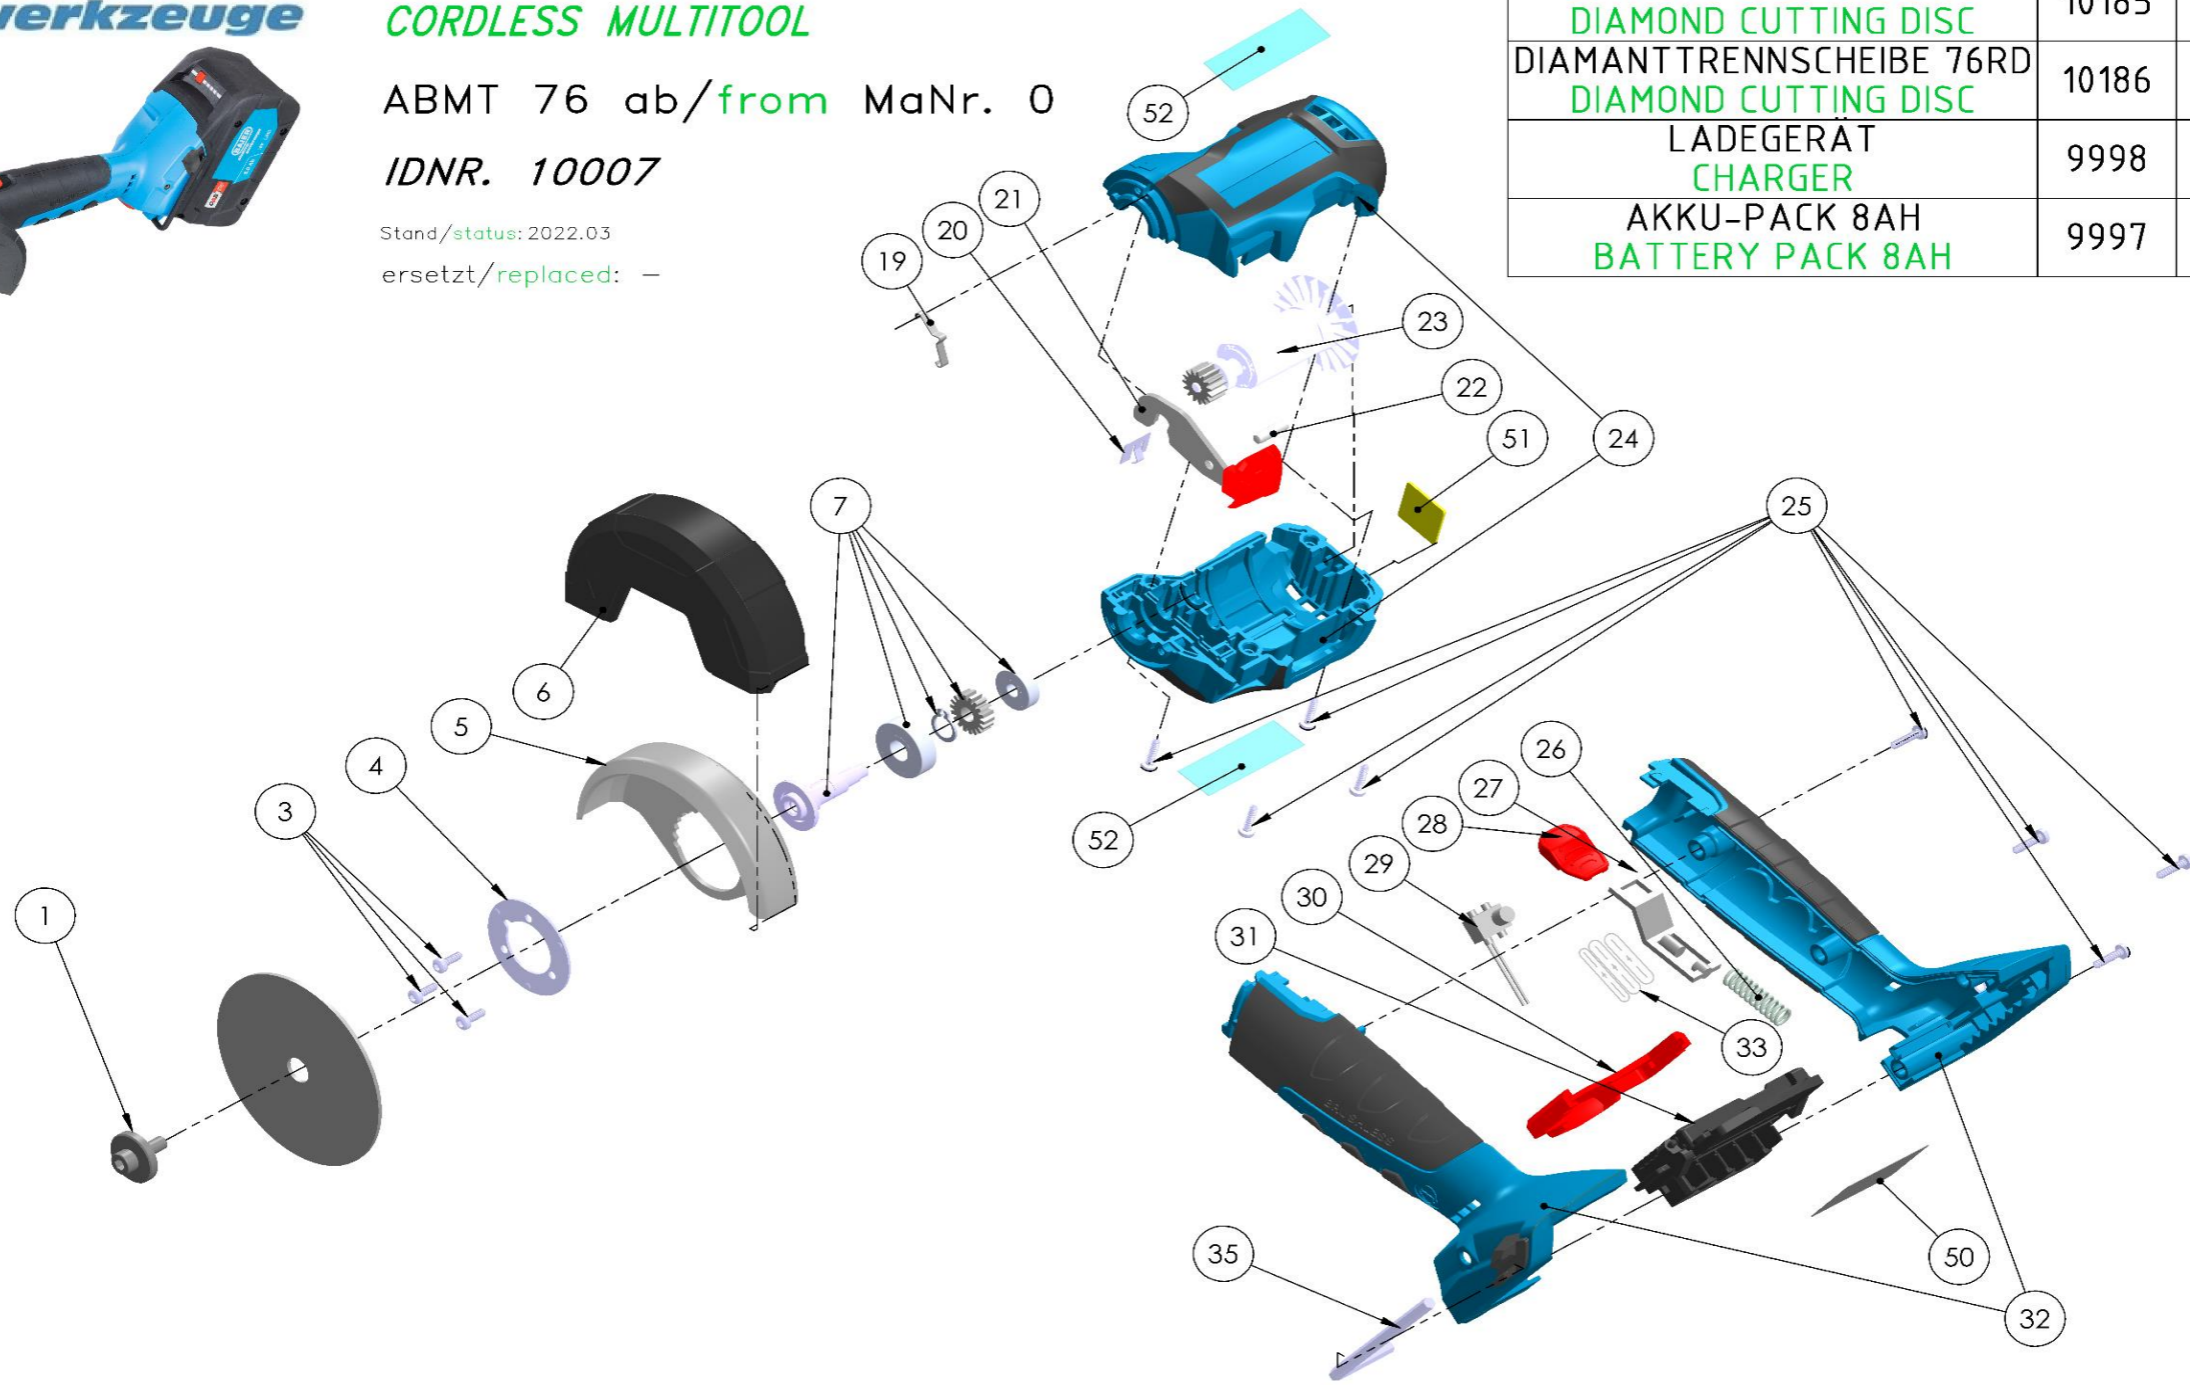

ABMT76
Akku-Multi-Tool
ID-Nr.: 10007

STAND: 2022.03
ERSETZT: -

POS	IDNR	BEZEICHNUNG	MASCH	ME
1	10350	SECHSKANTMUTTER M. ANSATZ		1
3	10351	LINSENBLECHSCHRAUBE M. FL.		3
4	10352	HALTEBLECH		1
5	10342	SCHUTZHAUBE D76mm		1
6	10346	TRENNSCHUTZHAUBE D76mm		1
7	10343	ANTRIEBSWELLE VOLLST.		1
19	10341	BLATTFEDER		1
20	10361	BLATTFEDER		1
21	10359	ARRETIERSTIFT		1
22	10360	ZYLINDERSTIFT		1
23	10354	MOTOR VOLLST.		1
24	10344	MOTERGEHAEUSE		1
25	10356	LINSENBLECHSCHRAUBE		8
26	10365	DRUCKFEDER		1
27	10364	SCHALTSTANGE, ROT		1
28	10362	SCHALTSCHIEBER, ROT		1
29	10363	MIKROSCHALTER		1
30	10368	ARRETIERSCHIEBER		1
31	10347	ELEKTRONIKEINHEIT		1
32	10367	HANDGRIFF		1
33	10355	SCHRUMPFSCHLAUCH		3
35	10366	SECHSKANTSCHLÜSSEL SW4		1
50	10349	LEISTUNGSSCHILD		1
51	10107	HINWEISSCHILD CAS		1
52	10345	TYPENSCHILD		2
53	10372	SPEZIALFETT		1
100	10184	TRENNSCHEIBE 76RD		1
101	10185	DIAMANTTRENNSCHEIBE 76RD		1
102	10186	DIAMANTTRENNSCHEIBE 76RD		1
103	9998	LADEGERÄT		1
104	9997	AKKU-PACK 8AH		1

ERSATZTEILZEICHNUNG
SPARE PARTS DRAWING
Akku MultiTool
CORDLESS MULTITOOL

ABMT 76 ab/*from* MaNr. 0

IDNR. 10007

Stand/*status*: 2022.03

ersetzt/*replaced*: -

ZUBEHÖR ACCESSORIES	ID-NR.	POS.
TRENNSCHEIBE 76RD (5STK.) CUTTING DISC	10184	100
DIAMANTTRENNSCHEIBE 76RD DIAMOND CUTTING DISC	10185	101
DIAMANTTRENNSCHEIBE 76RD DIAMOND CUTTING DISC	10186	102
LADEGERÄT CHARGER	9998	103
AKKU-PACK 8AH BATTERY PACK 8AH	9997	104